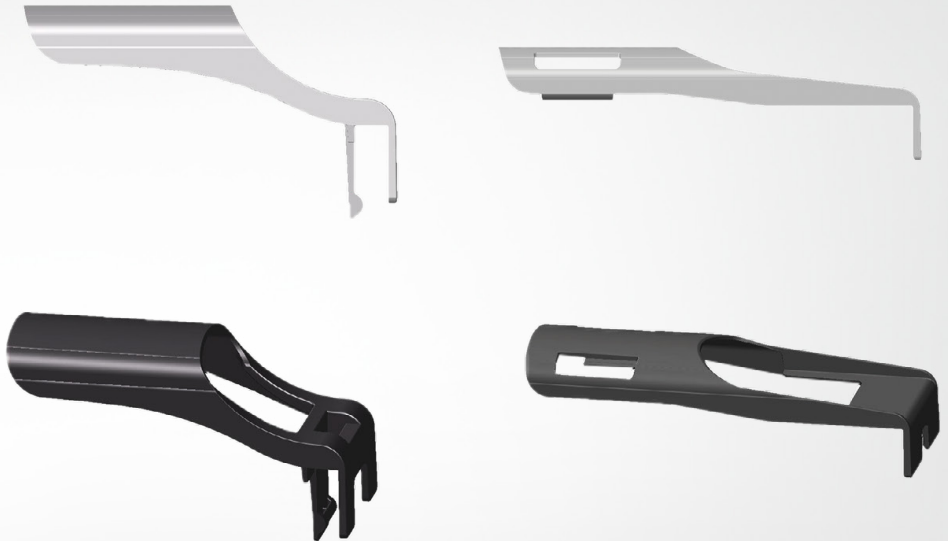

Changes in Leddy Slim brackets

AQUAEL

**PREVIOUS
VERSION**

**NEW
VERSION**

1 Bracket height change

Applies to models

Leddy Slim 32W

Sunny, Plant, Marine, Actinic
114586, 115553, 114589, 115552,
114588, 115559, 114587, 115551

Leddy Slim 36W

Sunny, Plant, Marine, Actinic
114590, 115556, 114593, 115555,
114592, 115560, 114591, 115554

Leddy Slim Duo 16W

Sunny&Plant
115558, 115557

Leddy Slim Link 36W

121846

**PREVIOUS
VERSION**

**NEW
VERSION**

2 Spacing change

Leddy Slim 32W

Sunny, Plant, Marine, Actinic
114586, 115553, 114589, 115552,
114588, 115559, 114587, 115551

80–100 cm
30"–40"

80–107 cm (+7 cm)
30"–42" (+2")

Leddy Slim 36W

Sunny, Plant, Marine, Actinic
114590, 115556, 114593, 115555,
114592, 115560, 114591, 115554

100–120 cm
40"–48"

100–127 cm (+7 cm)
40"–50" (+2")

Leddy Slim Duo 16W

Sunny&Plant
115558, 115557

40–60 cm
15"–24"

40–67 cm (+7 cm)
15"–26" (+2")

Leddy Slim Link 36W

121846