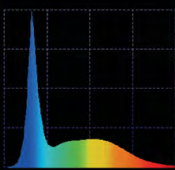

NIGHT
LIGHT SPECTRUM: BLUE