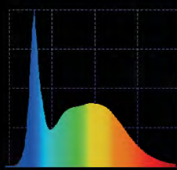

DAYBREAK
LIGHT SPECTRUM: SUNNY + BLUE