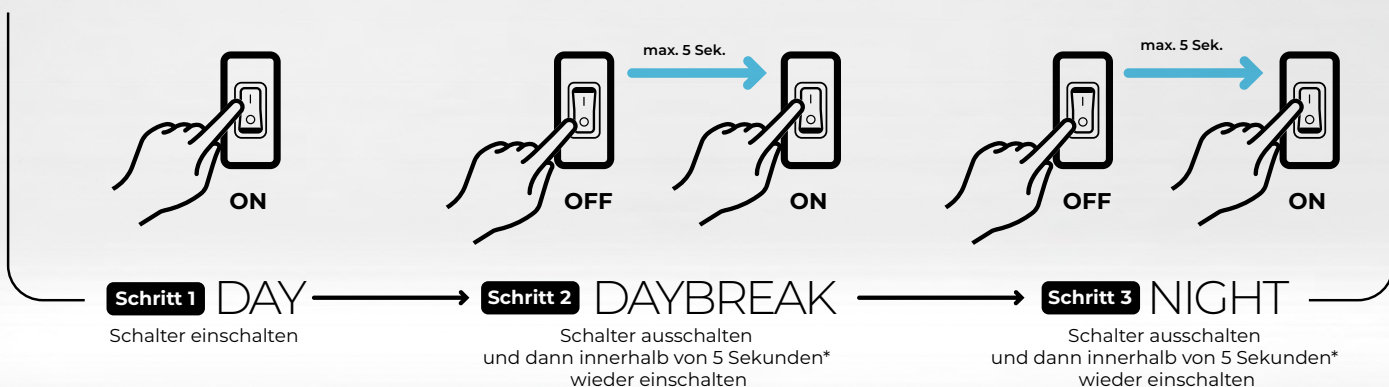

Einstellung des Beleuchtungsmodus

* Wenn der Schalter nicht innerhalb von 5 Sekunden wieder eingeschaltet wird, wird die LED-Beleuchtung auf das Beleuchtungsmodus DAY eingestellt

DAY
LIGHT SPECTRUM: SUNNY 6500K 650 LM

DAYBREAK
LIGHT SPECTRUM: SUNNY + BLUE

NIGHT
LIGHT SPECTRUM: BLUE

AQUAEL

📍 AQUAEL Janusz Jankiewicz Sp. z o.o.
Krasnowolska 50, 02-849 Warszawa, Polen
Hersteller: AQUAEL Sp. z o.o.
Dubowo Drugie 35, 16-400 Suwałki, Polen

☎ +48 22 644 76 16
✉ export@aquael.pl
🌐 www.aquael.pl

📘 Aquael
📷 @aquael_world
📺 Aquael