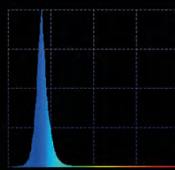

AQUAEL

📍 AQUAEL Janusz Jankiewicz Sp. z o.o.
Krasnowolska 50, 02-849 Warszawa, Polen
Hersteller: AQUAEL Sp. z o.o.
Dubowo Drugie 35, 16-400 Suwałki, Polen

☎ +48 22 644 76 16
✉ export@aquael.pl
🌐 www.aquael.pl

📘 Aquael
📷 @aquael_world
📺 Aquael